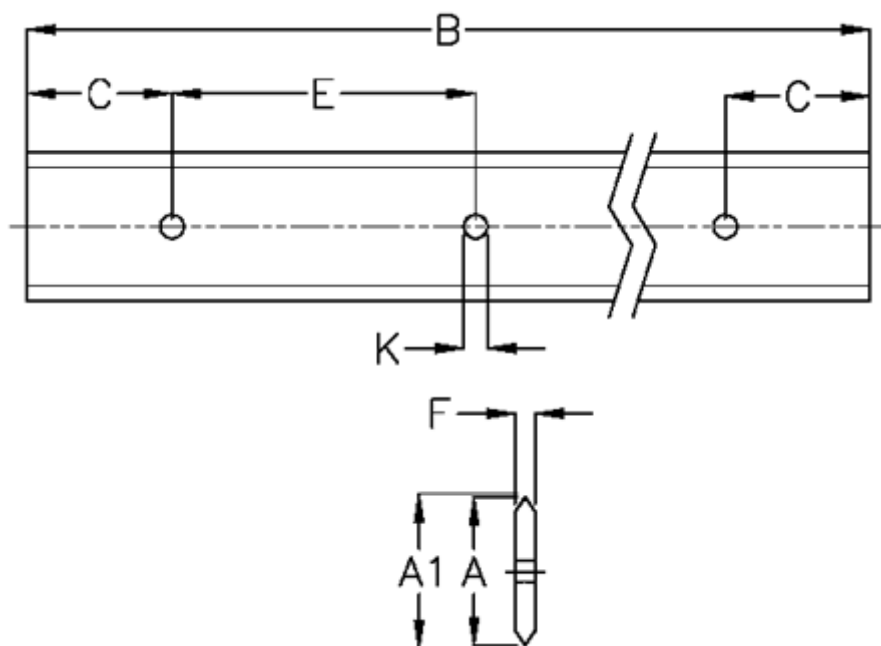

Varenummer: 057123334162  
Beskrivelse: Hepco GV3 profilskinne V 28 L3416 P2  
med forsænkede huller

## Mål

A = 28  
A1 = 28.37  
B = 3416  
C = 43.0  
E = 90  
F = 4.42  
For leje = J18  
K = 5.5xM5

Præcisionstype = P2  
vægt kg/1000 = 0.90